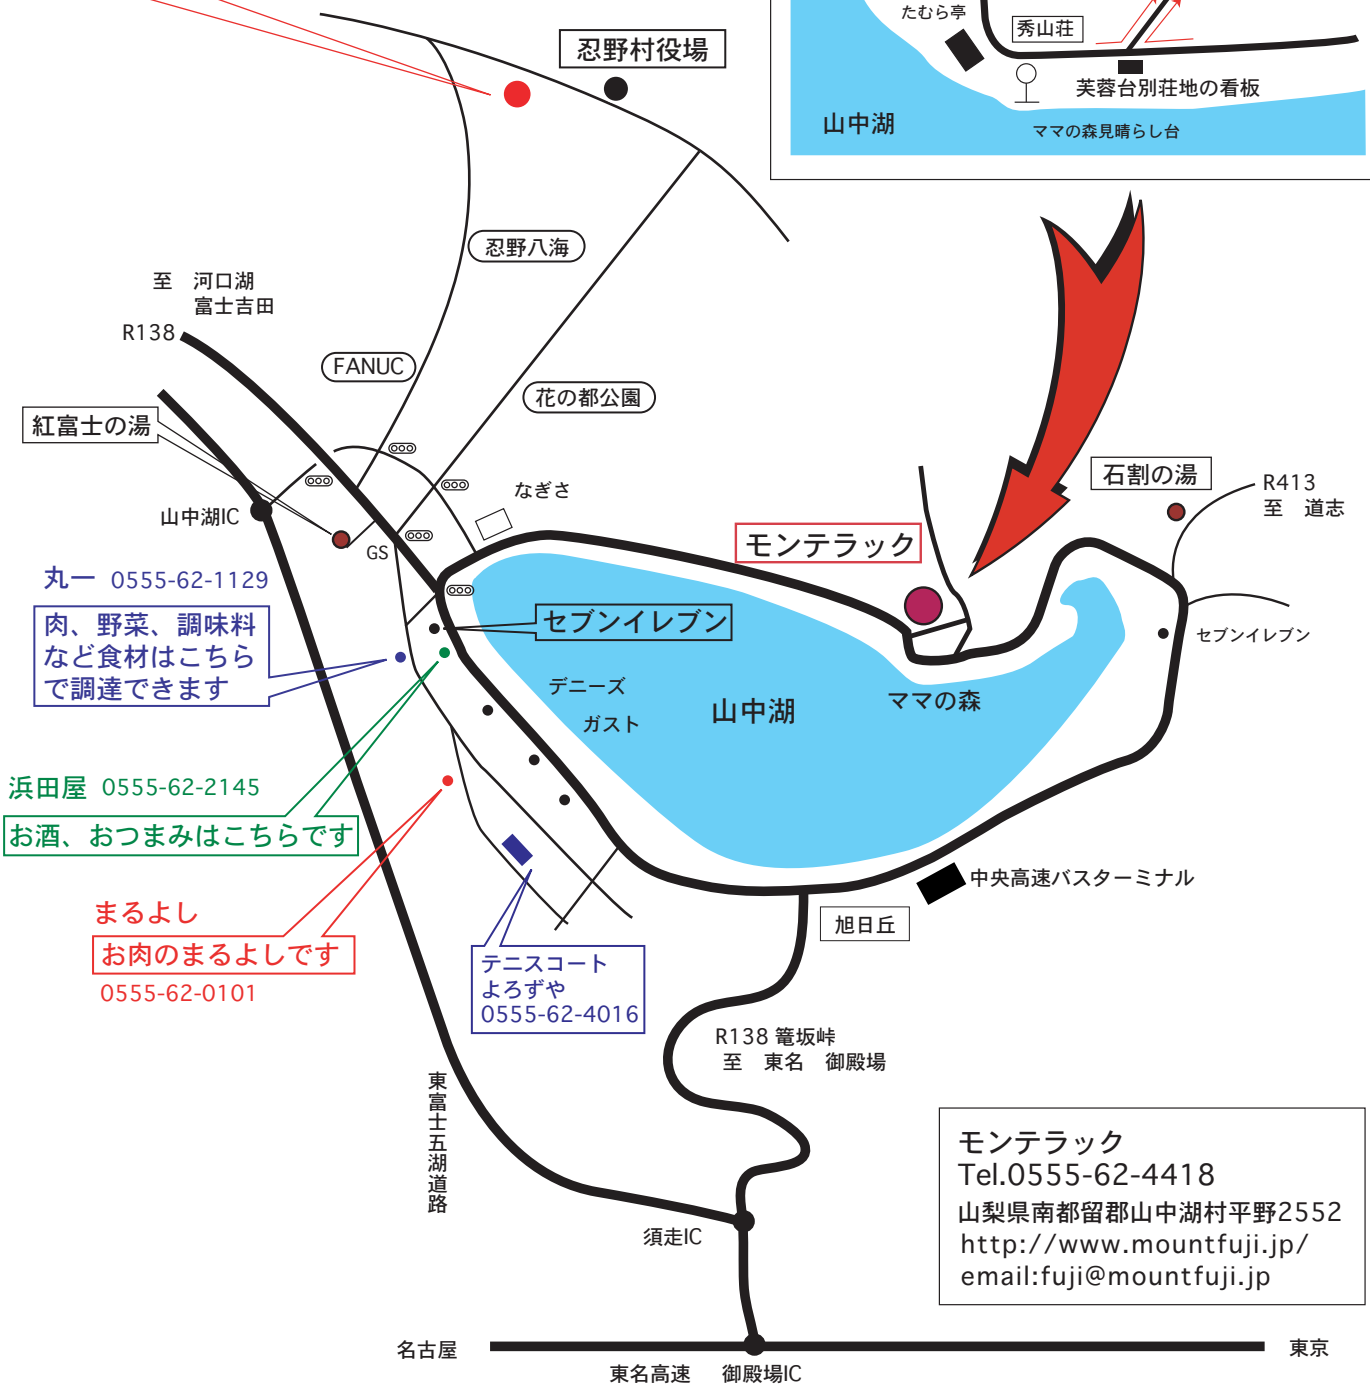

■ 買い出しマップ

サンフーズ セルバ忍野店
0555-20-5311 open10~21時
山中湖から一番近いスーパーマーケットです
肉、魚、野菜、お菓子、果物、ジュース、
お酒もあります。渋滞はありません

浜田屋 0555-62-2145
お酒、おつまみはこちらです

まるよし
お肉のまるよしです
0555-62-0101

テニスコート
よろずや
0555-62-4016

モンテラック
Tel.0555-62-4418
山梨県南都留郡山中湖村平野2552
<http://www.mountfuji.jp/>
email:fuji@mountfuji.jp

芙蓉台高原別荘地の看板(湖畔の道路29番)を目標にしてください
湖畔道路から芙蓉台別荘地ゲートに向かい
200mのところを左折してください。細い道です
急坂200mほど下って、右側です。