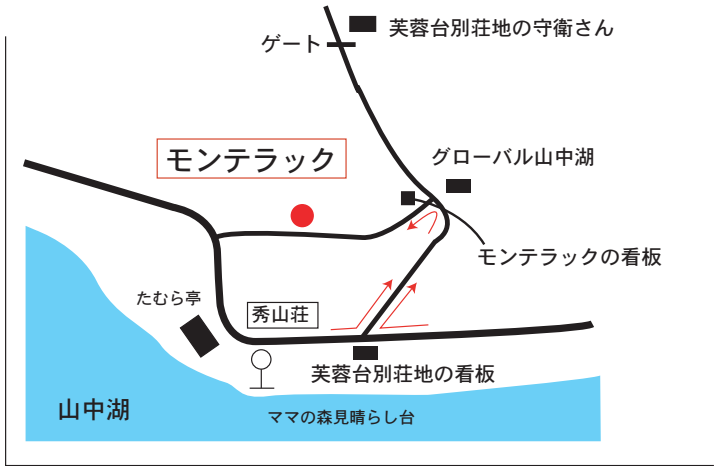

■ 買い出しマップ

サンフーズ セルバ忍野店
0555-20-5311 open10~21時
山中湖から一番近いスーパーマーケットです
肉、魚、野菜、お菓子、果物、ジュース、
お酒もあります。渋滞はありません

浜田屋 0555-62-2145
お酒、おつまみはこちらです

まるよし
お肉のまるよしです
0555-62-0101

テニスコート
よろずや
0555-62-4016

モンテラック
Tel.0555-62-4418
山梨県南都留郡山中湖村平野2552
<http://www.mountfuji.jp/>
email:fuji@mountfuji.jp

芙蓉台高原別荘地の看板(湖畔の道路29番)を目標にしてください
湖畔道路から芙蓉台別荘地ゲートに向かい
200mのところを左折してください。細い道です
急坂200mほど下って、右側です。