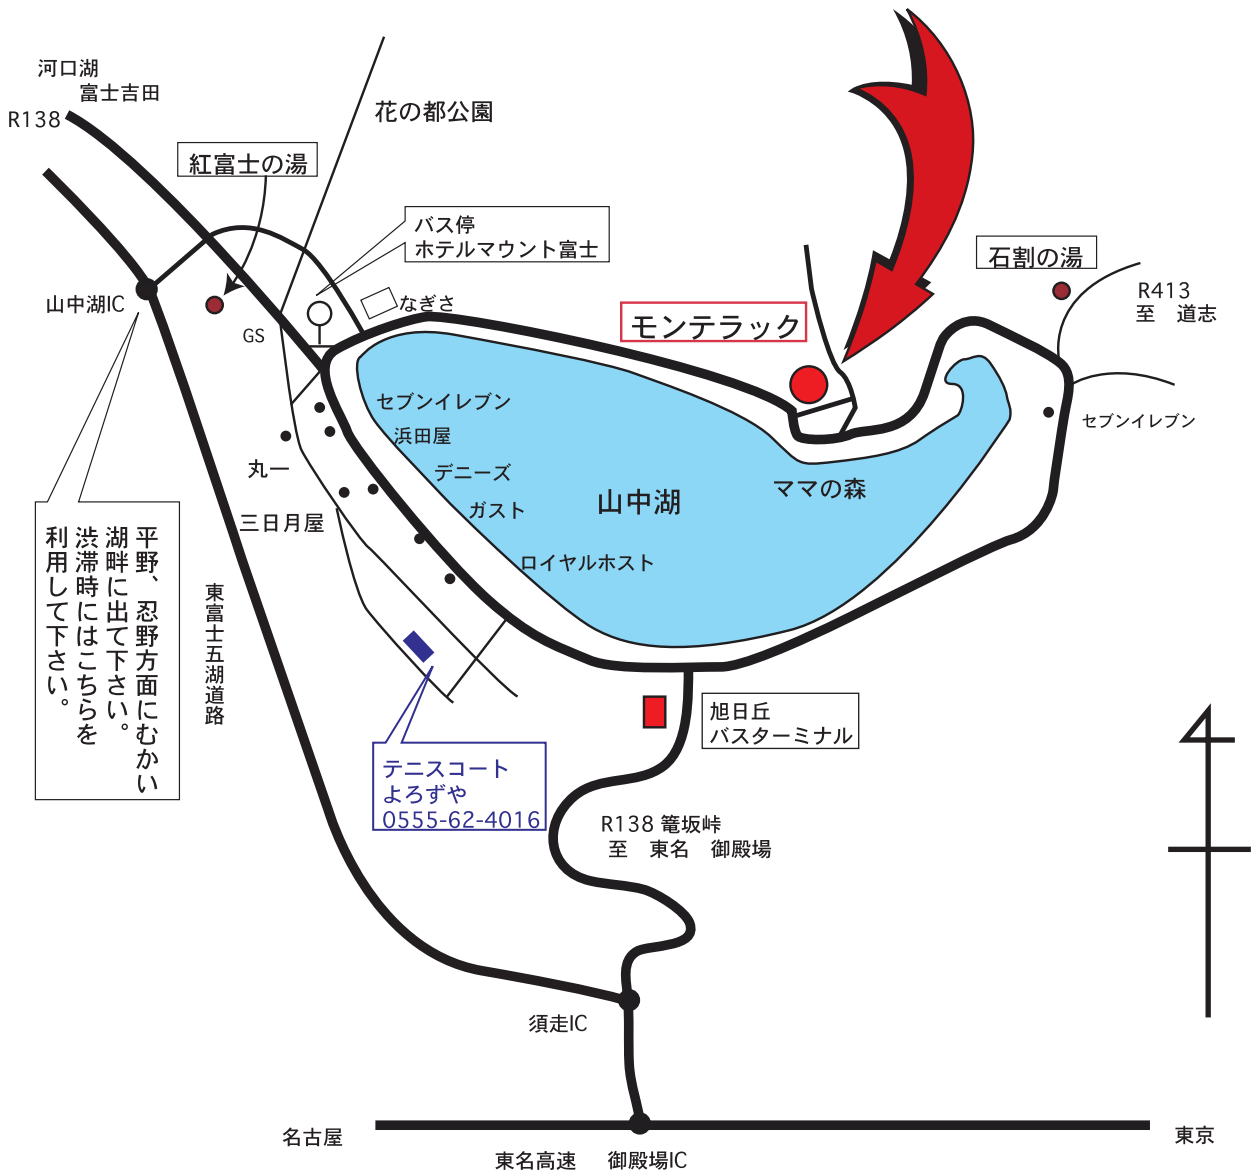

## ■ モンテラック周辺マップ ■

- 芙蓉台高原別荘地の看板を目標にしてください
- 湖畔の道路(29番)から別荘地入り口に向かって**200mほどのところに左折する道**がありますので左折してください。細い道ですので、よく見落とします
- カーナビご利用の場合、30番をナビしますが29番よりお越してください
- 急坂100mほど下って、**右側**です

モンテラック  
Tel.0555-62-4418  
山梨県南都留郡山中湖村平野2552  
<http://www.mountfuji.jp/>  
email : fuji@mountfuji.jp