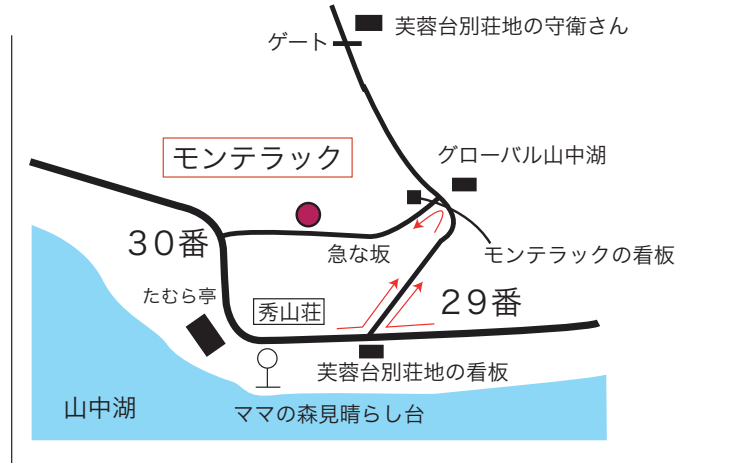

## ■ モンテラック周辺マップ ■

- 芙蓉台高原別荘地の看板を目標にしてください
- 湖畔の道路(29番)から別荘地入り口に向かって**200mほどのところに左折する道**がありますので左折してください。細い道ですので、よく見落とします
- カーナビご利用の場合、30番をナビしますが29番よりお越してください
- 急坂100mほど下って、**右側**です

モンテラック  
Tel.0555-62-4418  
山梨県南都留郡山中湖村平野2552  
<http://www.mountfuji.jp/>  
email : fuji@mountfuji.jp